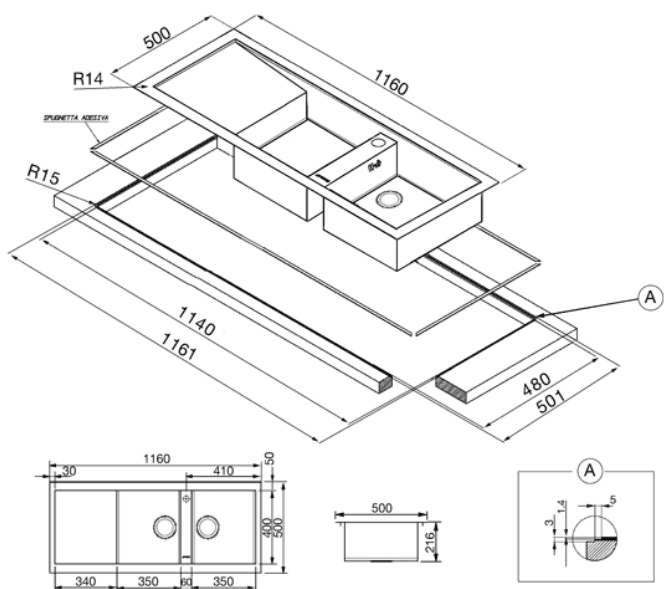

116 CM DUBBEL VASK I ROSTFRI TT STÅL  
MED AVRI NNINGSBÄNK  
FÖR PLANMONTERI NG

Vaskens djup: 2 x 210 mm ■ Mått för vask: 350 x 400 mm ■ Avrinning: 2 x 3,5 " ■ STANDARDTILLBEHÖR: ■ bräddavlopp, korgventil, packningar, fästklämmor, vattenlås för diskmaskin ■ Finns med avrinningsbänk på höger eller vänster sida

**VERSIONER**

- LQ116DSK - Med extra låg profil